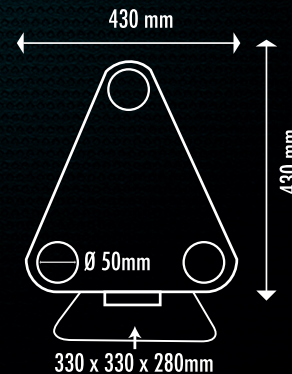

TRIFLASH DE TOIT DOUBLE FACE LED

LW

LEDWORK®
SOLUTIONS ÉCLAIRANTES

REF : LWK0560

**FINI LES
PERÇAGES
SUR LES TOITS !**

**AUTONOMIE
10H**

SANS FIL !

FIXATION
MAGNÉTIQUE
AVEC VENTOUSES

INTERCHANGEABLE ENTRE VÉHICULES

AUTONOMIE DE 10H

CAISSON DOUBLE FACE

- Ensemble feux et centrale électronique protégé et étanche.
- Très longue durée de vie.

Votre distributeur :

Eclairage	Fixation	Alimentation	Classe
3 feux LED moulés en résine 50mm type R2	Charnière à ressort, sur platine inox avec 3 aimants et ventouses	12 ou 24V avec cordon allume cigare	A