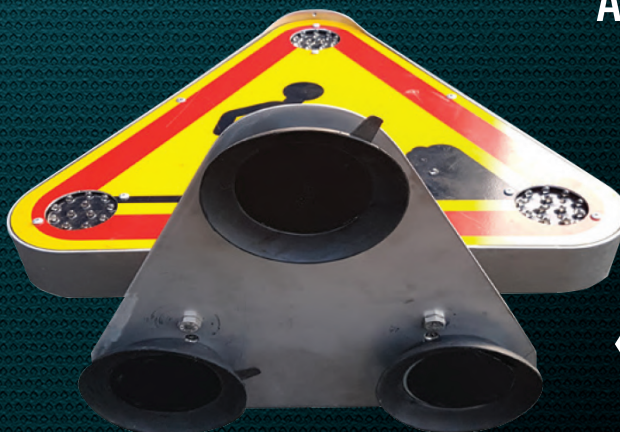

TRIFLASH DE TOIT DOUBLE FACE LED

LW

LEDWORK[®]
SOLUTIONS ÉCLAIRANTES

REF : LWK0560

**FINI LES
PERÇAGES
SUR LES TOITS !**

**AUTONOMIE
10H**

SANS FIL !

FIXATION
MAGNÉTIQUE
AVEC VENTOUSES

INTERCHANGEABLE ENTRE VÉHICULES

AUTONOMIE DE 10H

CAISSON DOUBLE FACE

- Ensemble feux et centrale électronique protégé et étanche.
- Très longue durée de vie.

Votre distributeur :

Eclairage	Fixation	Alimentation	Classe
3 feux LED moulés en résine 50mm type R2	Charnière à ressort, sur platine inox avec 3 aimants et ventouses	12 ou 24V avec cordon allume cigare	A