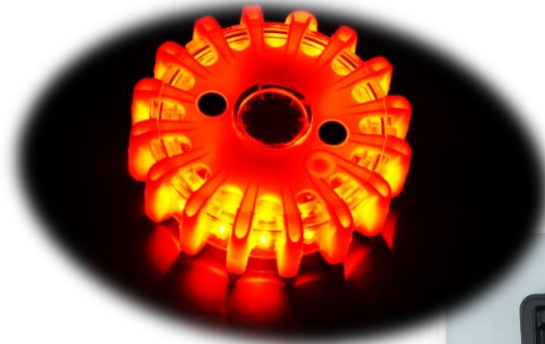

## MALLETTE 6 BALISES LED

REF : LWK0006

#### MALLETTE COMPLETE 6 BALISES LED

- Visible à 200 m et à 360°
- Sa face magnétique permet le positionnement sur toute surface métallique
- 9 positions possibles : gyrophare, scintillement : simple, double ou alterné ; SOS (MORSE) ; 16 LED fixes ; 16 LED fixes en veilleuses ; 2 LED fixes ; 4 LED fixes
- Rechargement individuel ou simultané des 6 balises dans la valise (Batteries : 3 x 3,7V lithium). Livré avec prise secteur et allume-cigare 12/24V.
- Dimensions : 10,8 cm de diamètre x 3,5 cm d'épaisseur
- Poids d'une balise : 290 gr. Poids de la valise : 3 Kg